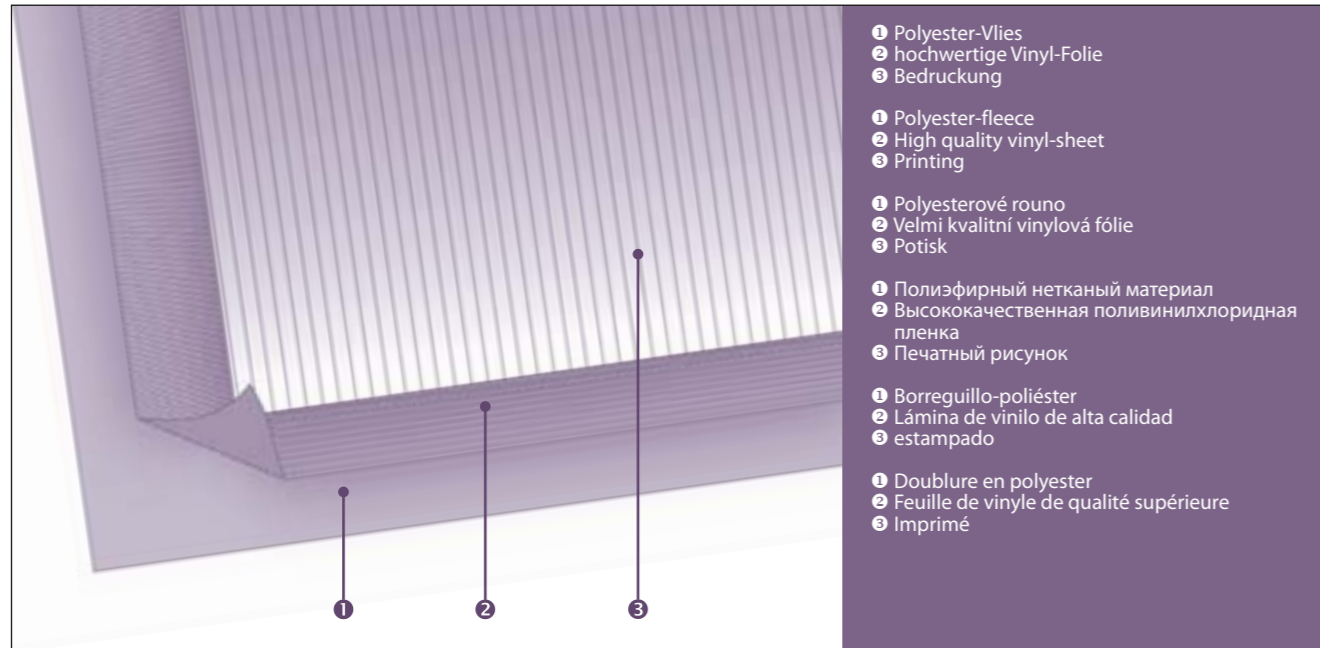

table

Vlies, Fleece, Non-tissé, Non-woven,
Tessuto-non-tessuto, Vellón, Флис,
Włóknina, Netkaný textil, Gyapjú

1 Polyester-Vlies
2 hochwertige Vinyl-Folie
3 Bedruckung

1 Polyester-fleece
2 High quality vinyl-sheet
3 Printing

1 Polyesterové rouno
2 Velmi kvalitní vinylová fólie
3 Potisk

1 Полиэфирный нетканый материал
2 Высококачественная поливинилхлоридная пленка
3 Печатный рисунок

1 Borreguillo-poliéster
2 Lámina de vinilo de alta calidad
3 estampado

1 Doublure en polyester
2 Feuille de vinyle de qualité supérieure
3 Imprimé

D Oberflächenversiegelte, pflegeleichte Wachstum-Tischdecke mit einer weichen Vliesrückseite.

- strapazierfähig
- flüssigkeitsundurchlässig
- für den Innen- und Außenbereich geeignet

Pflegehinweise:

Verschmutzungen mit mildem Reinigungsmittel feucht abwischen.

GB Upper surface sealed, easy-care flannel tablecloth with a soft fleece underside.

- hardwearing
- impermeable to liquids
- suitable for indoors and outdoors

Cleaning tips:

Lightly wipe off stains with a cloth dampened with a mild cleaning fluid.

CZ Voskový ubrus na stůl s utěsněným povrchem a jednoduchou péčí s měkkou rounovou zadní stranou.

- velmi pevný
- nepromokavý
- vhodný do exteriéru a interiéru

Pokyny k ošetřování:

Odstraňte nečistotu vlhkým hadříkem s jemným čistícím prostředkem.

RUS Не требующая особого ухода клеённая скатерть с пропиткой поверхности и мягкой изнанкой из нетканого материала.

- износоустойчивая
- непроницаемая для жидкостей
- можно использовать как внутри, так и вне помещения

Указания по уходу:

Загрязнения вытереть влажной тканью с мягким моющим средством.

E Mantel de franela fácil de lavar y planchar con la parte superior sellada y con suave borreguillo sintético en la parte inferior.

- resistente
- impermeable a los líquidos
- adecuado para interiores y exteriores

Consejos para su limpieza:

Límpiele las manchas pasándole un paño humedecido con un producto de limpieza suave.

F Nappe en flanelle facile à entretenir avec la partie supérieure étanche et la doublure intérieure douce.

- résistant à l'usure
- imperméable aux liquides
- convient aux utilisations à l'intérieur et à l'extérieur

Conseils pour le nettoyage:

essuyez légèrement les taches avec un chiffon imbibé d'un produit nettoyant doux.

rückseitig
repasser à l'envers
rovescio
backside
por el revés
achterzijde
на обратной стороне
z rubu